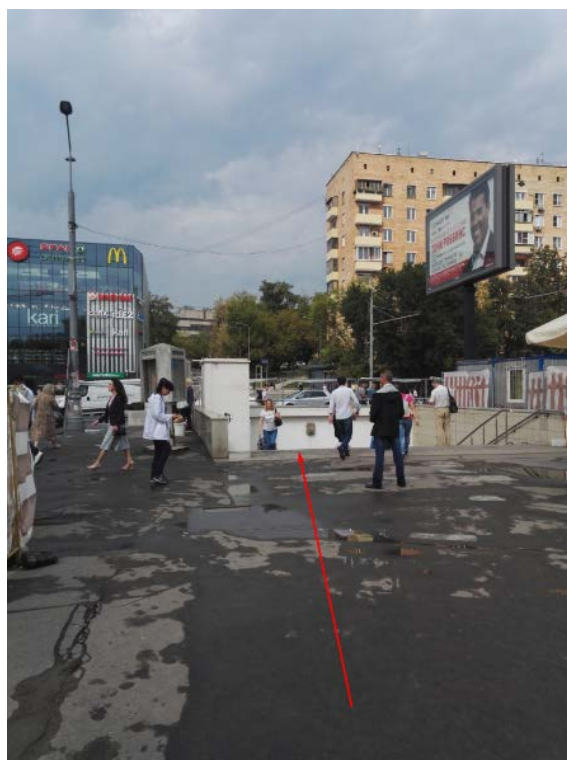

Адрес учебного центра ФРА: ул. Малая Семеновская улица, дом 9, корпус 9, подъезд 4.
Станция метро Электрозаводская.

Выйти из вестибюля станции метро Электрозаводская.

Повернуть налево. Идти вдоль строительных ограждений, справа будет виден McDonald's, левее – вход в подземный переход. Спуститься перейти по подземному переходу на другую сторону улицы:

После подземного перехода идти прямо до конца улицы:

В конце улицы повернуть направо и перейти дорогу по пешеходному переходу, далее двигаться до пешеходного перехода на другую сторону дороги:

Перейти дорогу по пешеходному переходу и повернуть направо. Двигаться прямо до входа в бизнес-центр «На Семёновской»:

Схема БЦ «На Семеновской»:

Спуститься вниз прямо, повернуть налево и идти прямо до конца здания, потом повернуть направо:

Еще раз повернуть направо и зайти в подъезд №4.