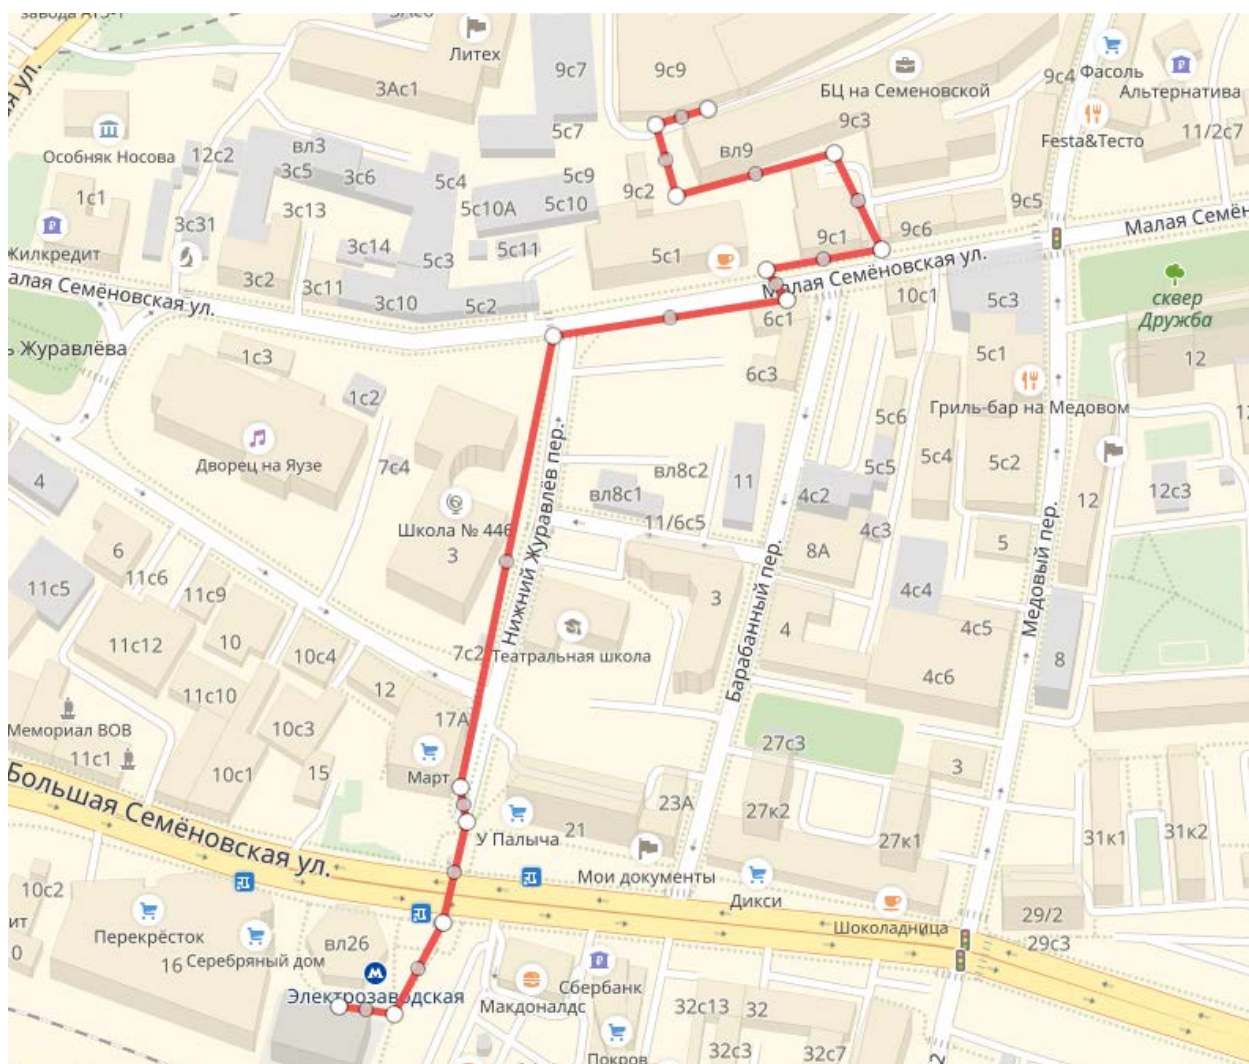

Адрес учебного центра ФРА: ул. Малая Семеновская улица, дом 9, корпус 9, подъезд 4.
Станция метро Электрозаводская.

Выйти из вестибюля станции метро Электрозаводская.

Повернуть налево. Идти вдоль строительных ограждений, справа будет виден McDonald's, левее – вход в подземный переход. Спуститься перейти по подземному переходу на другую сторону улицы:

После подземного перехода идти прямо до конца улицы:

В конце улицы повернуть направо и перейти дорогу по пешеходному переходу, далее двигаться до пешеходного перехода на другую сторону дороги:

Перейти дорогу по пешеходному переходу и повернуть направо. Двигаться прямо до входа в бизнес-центр «На Семёновской»:

Схема БЦ «На Семеновской»:

Спуститься вниз прямо, повернуть налево и идти прямо до конца здания, потом повернуть направо:

Еще раз повернуть направо и зайти в подъезд №4.